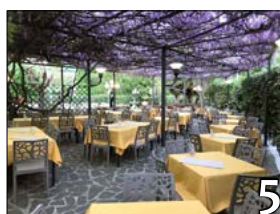

www.lespeciali.com

VIAGGI&VACANZE *da Sogno*

MARANELLO e FORMIGINE

Sommario

Le Speciali Maranello - Maranello (Mo)	Pag. 2
Sommario	Pag. 3
Foto di Formigine e Maranello	Pag. 4
Trattoria Zanichelli - Sassuolo (Mo)	Pag. 5
Hors Ligne 30 - Maranello (Mo)	Pag. 6/7
Toni Auto - Maranello (Mo)	Pag. 8/9
Turn Cover Solutions - Maranello (Mo)	Pag. 10/11
Azienda Agricola Pezzuoli - Maranello (Mo)	Pag. 12
Studio Tecnico Amato Gianni - Maranello (Mo)	Pag. 13
Agriturismo Casone di Sotto - Maranello (Mo)	Pag. 14
Prosciuttificio Nini Gianfranco - Savignano Sul Panaro (Mo)	Pag. 15
F. Veronesi & Figli - Bologna	Pag. 16