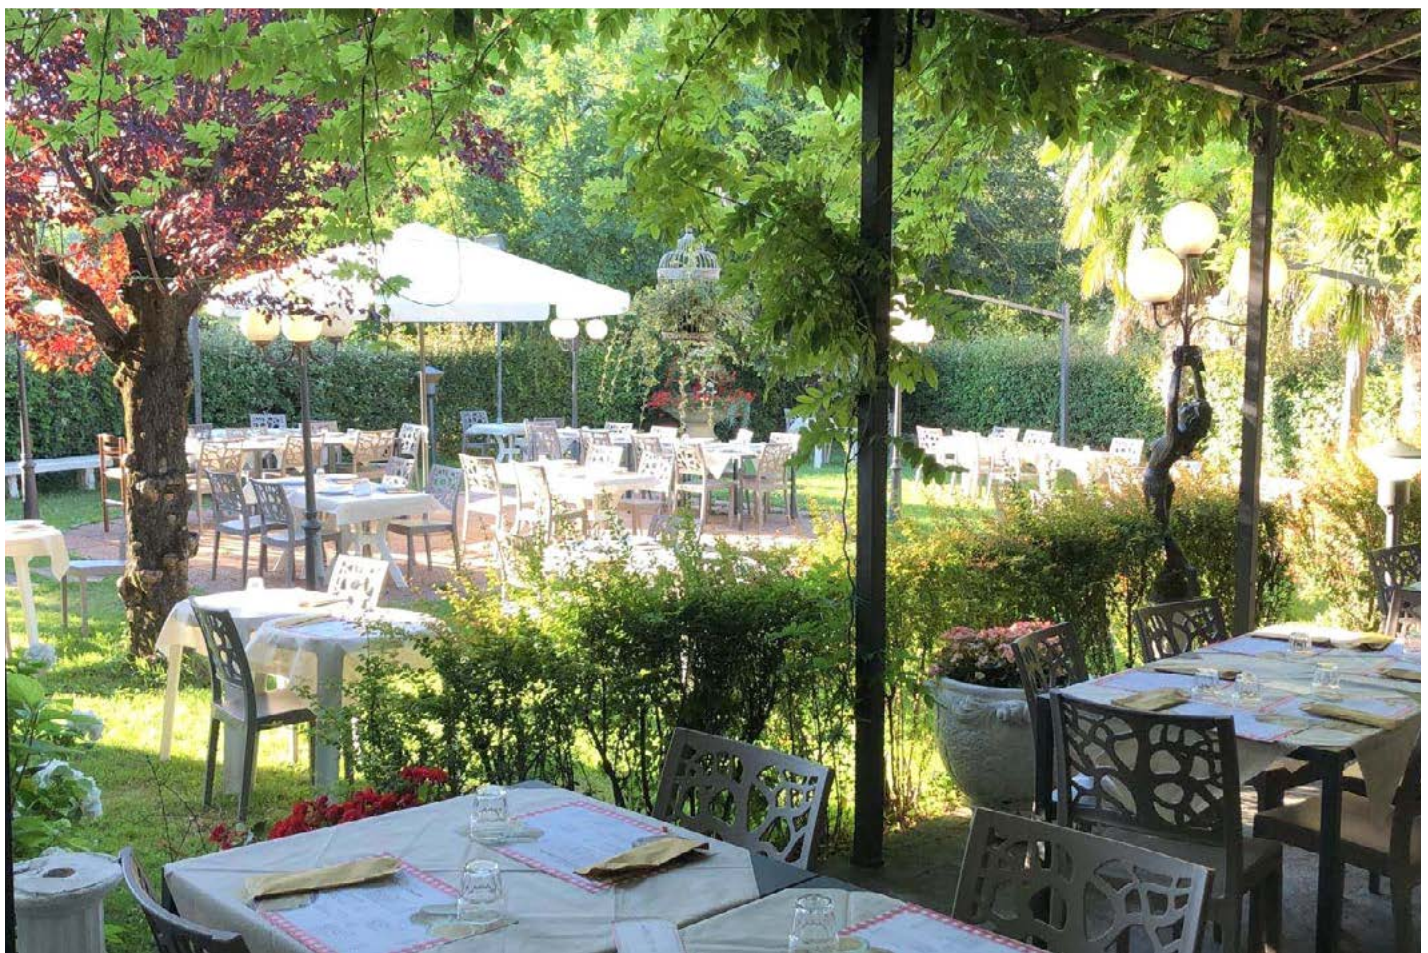

Trattoria Zanichelli

Via Vandelli, 690 • 41053 Torre Maina di Maranello (Mo)

Tel. +39 0536 941851

info@trattoriazanichelli.it

Chiude il lunedì

TRATTORIA
ZANICHELLI

www.trattoriazanichelli.it